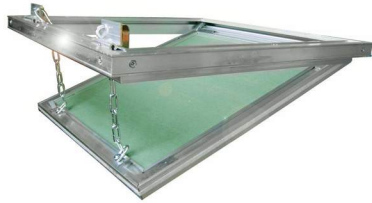

Люк ревизионный под покраску модель «Эталон»

Описание люка: Потайной ревизионный люк, может использоваться как на потолке, так и в стенах и перегородках.

Материал: специальный усиленный алюминиевый профиль.

Метод сборки: на закладных, элементы без применения сварки.

Заполнение крышки: влагостойкий гипсокартон «Кнауф».

Фиксация: с помощью замков-защелок Hafele (Германия).

Страховочный тросик: на люках всех размеров.

Прочее: крышка люка с уплотнителем.

Особенности: выполняется со съемной крышкой.

«Эталон» используется для вставки в гипсокартон: как в потолок, так и в стену. Простота установки, дополнительные ребра жесткости обеспечивают высокую прочность конструкции, идеальный внешний вид, наличие страховочного тросика на люках всех размеров. Наличие уплотнителя не позволяет пыли скапливаться вдоль зазора по периметру люка.