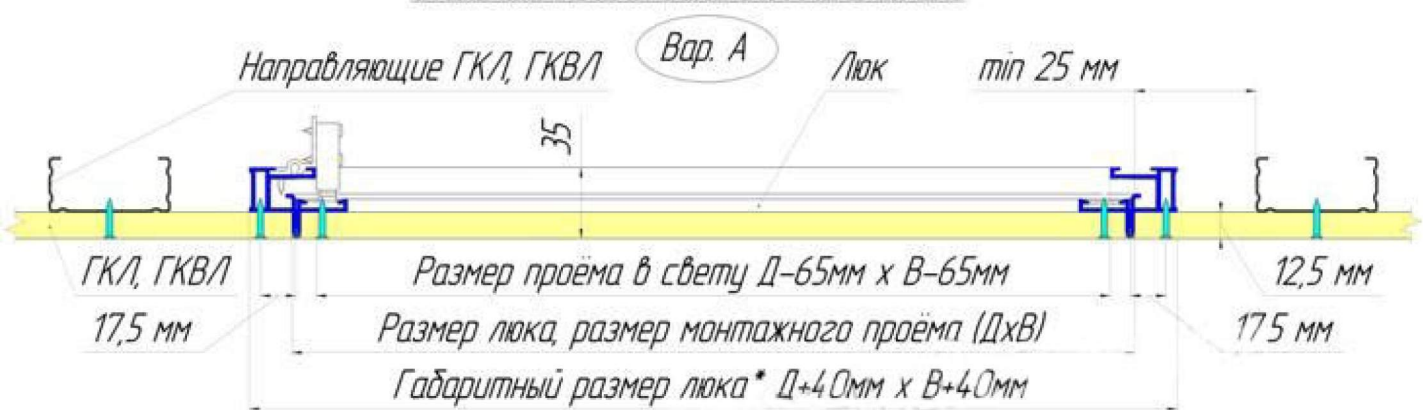

Метод сборки: на закладных, элементы без применения сварки.

Заполнение крышки: влагостойкий гипсокартон «Кнауф».

Фиксация: с помощью замков-защелок Hafele (Германия).

Страховочный тросик: на люках всех размеров.

Прочее: крышка люка с уплотнителем.

Особенности: выполняется со съемной крышкой.

«Эталон» используется для вставки в гипсокартон: как в потолок, так и в стену. Простота установки, дополнительные ребра жесткости обеспечивают высокую прочность конструкции, идеальный внешний вид, наличие страховочного тросика на люках всех размеров. Наличие уплотнителя не позволяет пыли скапливаться вдоль зазора по периметру люка.

Монтажная схема

Монтажная схема люка модели Эталон

Монтажная схема люка модели Эталон-К