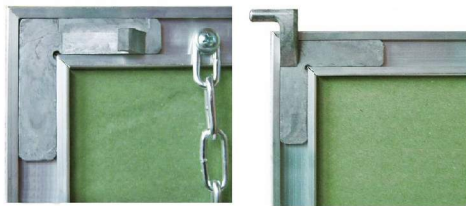

Люк ревизионный под покраску модель «Эталон»

Описание люка: Потайной ревизионный люк, может использоваться как на потолке, так и в стенах и перегородках.

Материал: специальный усиленный алюминиевый профиль.

Метод сборки: на закладных, элементы без применения сварки.

Заполнение крышки: влагостойкий гипсокартон «Кнауф».

Фиксация: с помощью замков-защелок Hafele (Германия).

Страховочный тросик: на люках всех размеров.

Прочее: крышка люка с уплотнителем.

Особенности: выполняется со съемной крышкой.

«Эталон» используется для вставки в гипсокартон: как в потолок, так и в стену. Простота установки, дополнительные ребра жесткости обеспечивают высокую прочность конструкции, идеальный внешний вид, наличие страховочного тросика на люках всех размеров. Наличие уплотнителя не позволяет пыли скапливаться вдоль зазора по периметру люка.